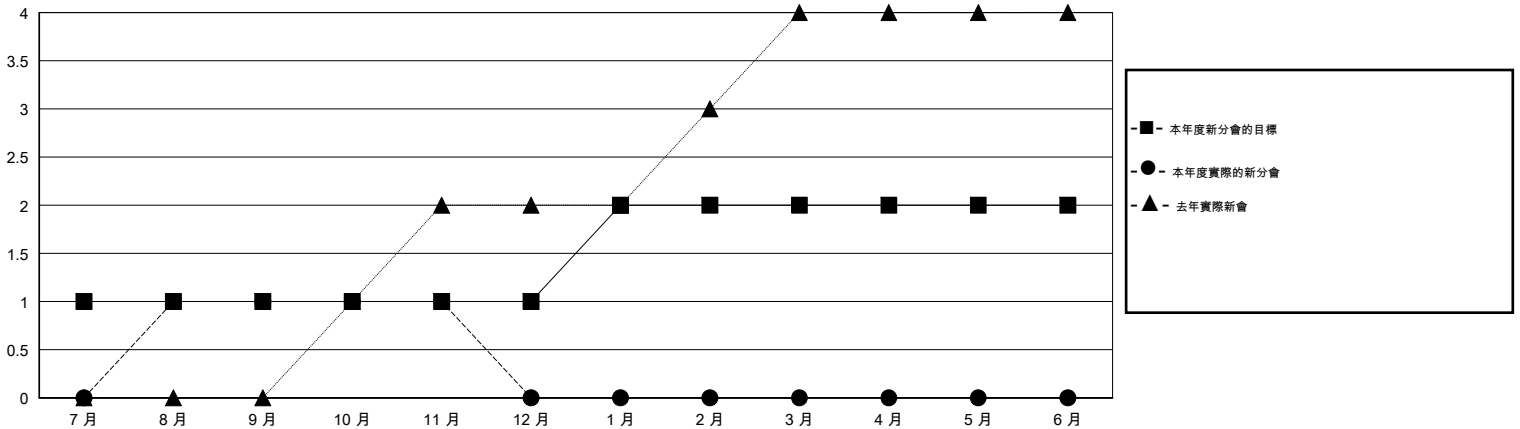

MONTHLY MEMBERSHIP PROGRESS REPORT

District 300B2

Results as of: 11/30/2014

GMT: PEI-JEN CHEN

地點 REP OF CHINA

GMT憲章區 5

分會				
成果 2014-2015				
季	新分會目標	新會	會員流失的分會	淨增/減
7月/8月/9月	1	1	0	1
10月/11月/12月	0	0	0	0
1月/2月/3月	1	0	0	0
4月/5月/6月	0	0	0	0

位會員@每位須繳				
成果 2014-2015				
季	新會員目標	增加的授證/新會員	退會人數	淨增/減
7月/8月/9月	280	191	148	43
10月/11月/12月	40	39	15	24
1月/2月/3月	40	0	0	0
4月/5月/6月	-100	0	0	0

目標與實際新會累積