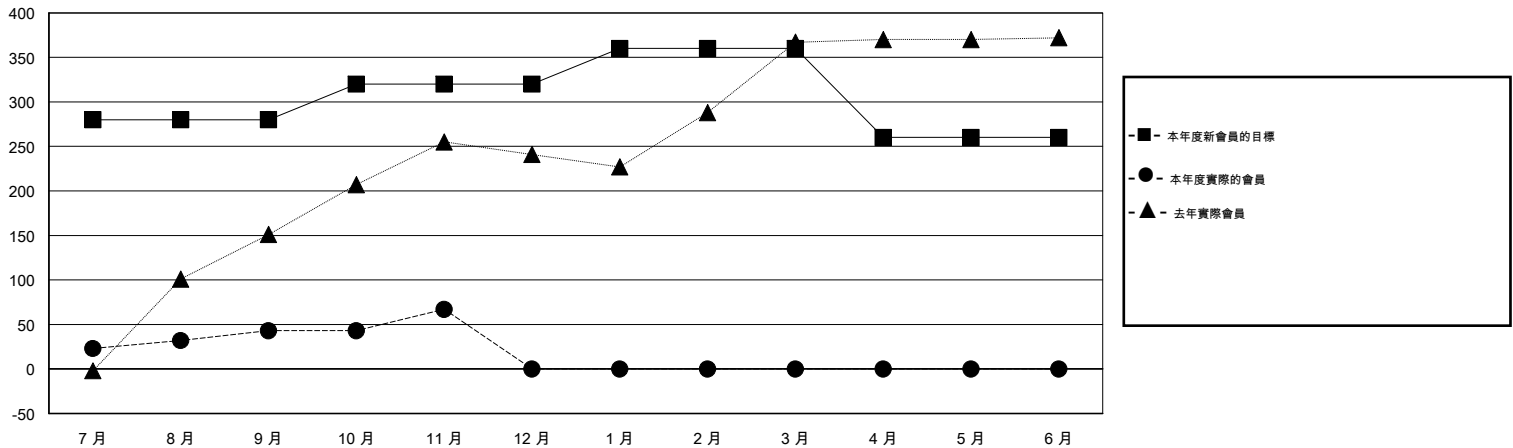

目標和實際會員累積

已取消的分會: 0

36 CLUBS OF 53 增添1位或以上的新會員

性別分佈

男 1,825 (76.71%)
女 554 (23.29%)

放棄的會員

[點擊這裡取得健康評估資料](#)

過世	6
分會已取消	0
其他	157
總計	163

家庭單位會員	0
戶長	0
非戶長	0